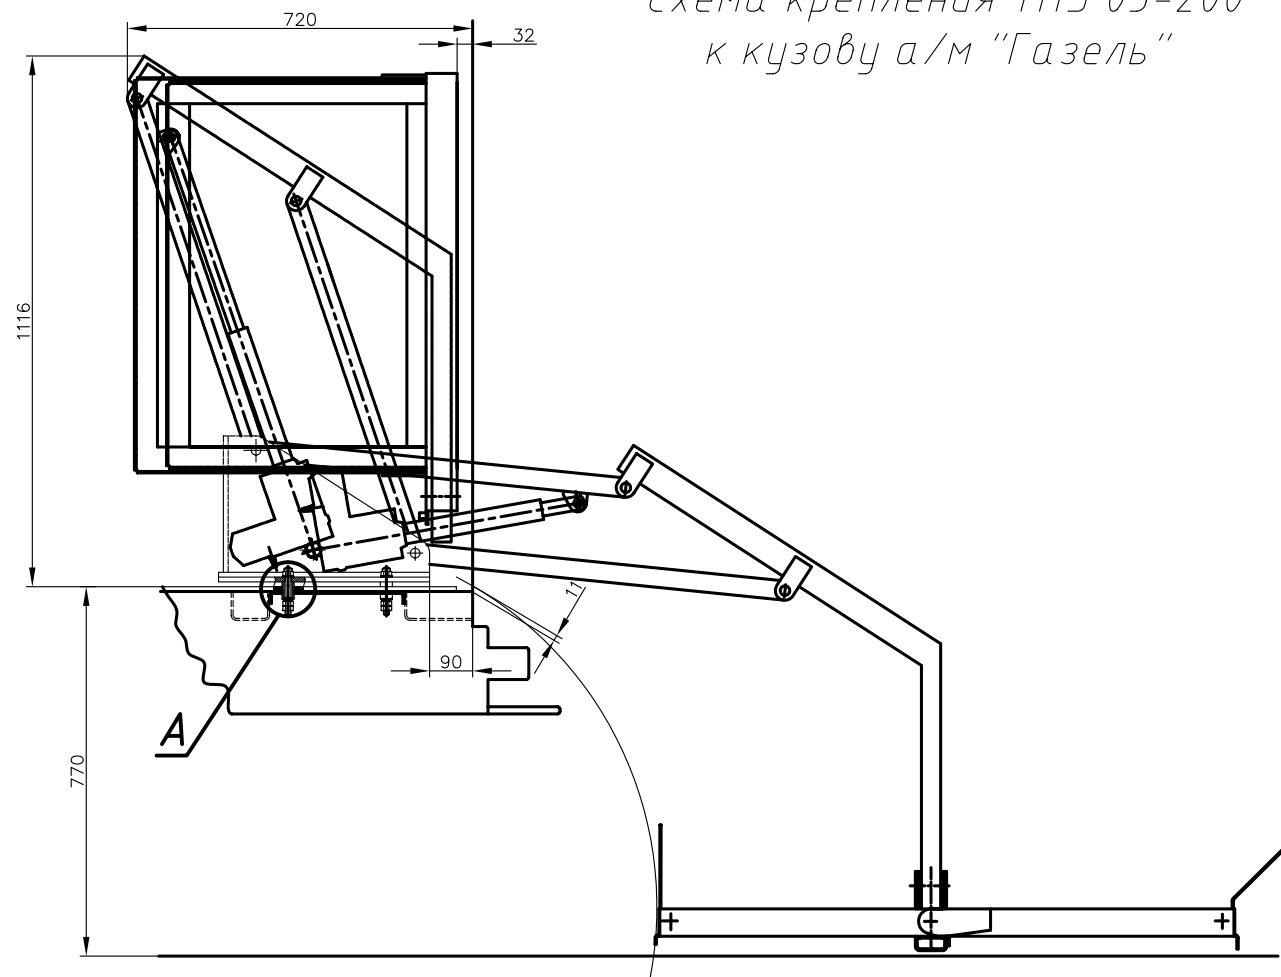

Схема крепления ТПУ 03-200  
к кузову а/м "Газель"

Рис.1

A

Рис.2