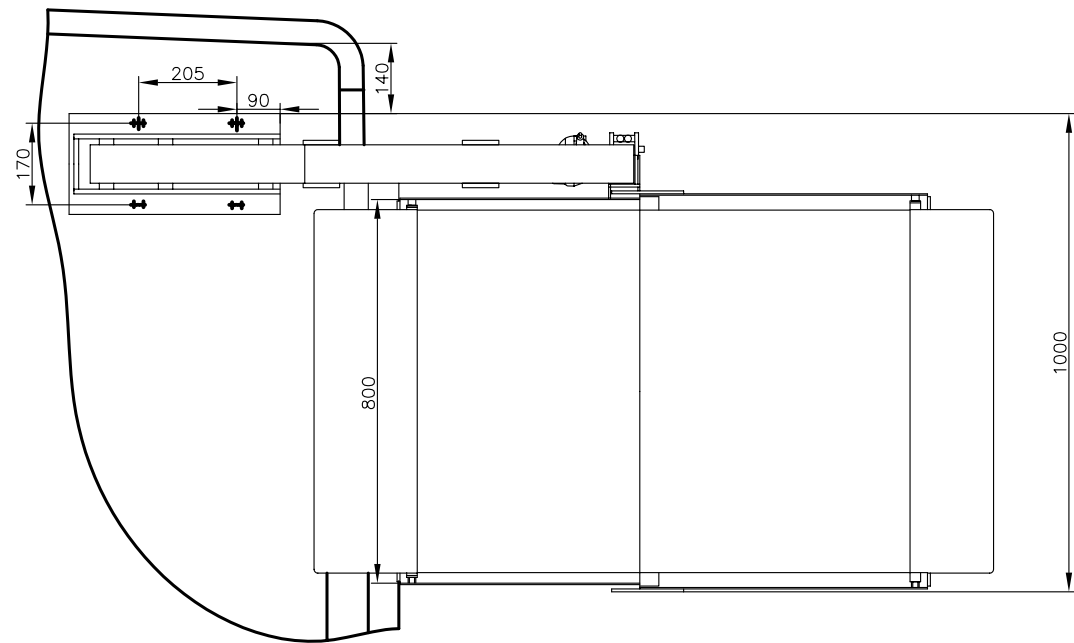

Схема крепления ТПУ 03-200  
к кузову а/м "Газель"

Рис.1

A

Рис.2