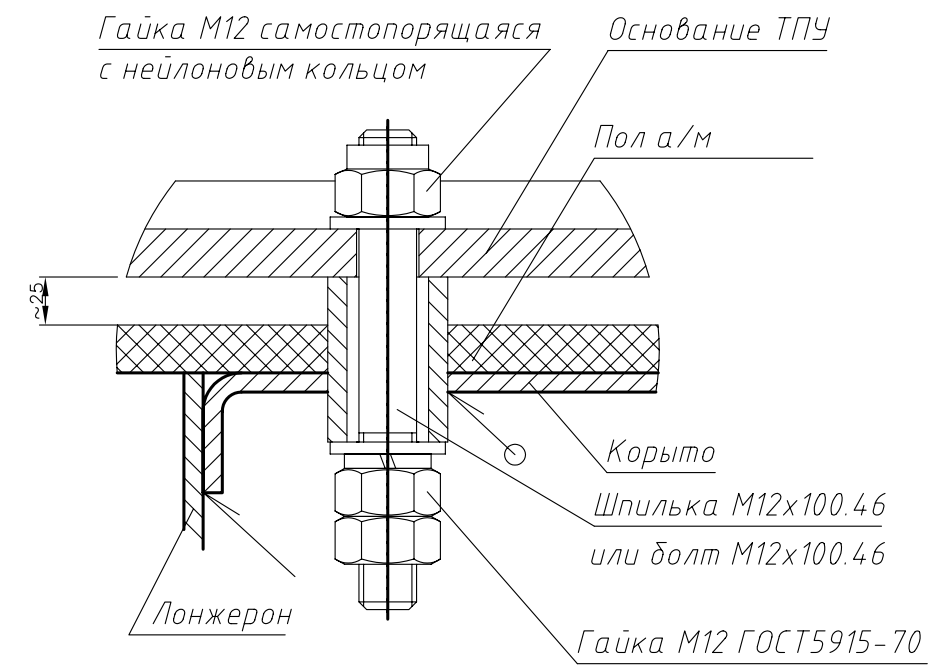

Схема крепления ТПУ 03-200  
к кузову а/м "Газель"

Рис.1

A

Рис.2